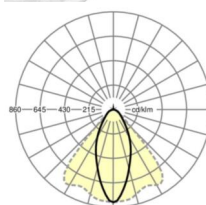

параметры

номер заказа	19422026110
код EAN	4020863416042
номер таможенного тарифа	94051190
Знак прохождения контроля	IP 64, класс защиты I, ENEC10 VDE, F, D, HACCP DIN10500/Food/IFS-пригодность для применения/BRC, Indoor, CE
Степень ударопрочности IK	IK03 (-20°C bis 40°C)
Температура окружения	ta -20°C в 40°C
Особые свойства	Готовность к IoT «Ready for IoT»
Гарантийный срок	5 лет
Государственные программы поддержки	BEG - государственные субсидии для энергосберегающих зданий (действительна только для Германии)

электротехника

Балласт	Электронный драйвер DALI2 (1 штука)
Мощность системы	56W
сетевое напряжение	230V/50Hz
автоматический предохранитель (пусковой ток)	13 штук/B10, 24 штук/B16, 25 штук/C10, 40 штук/C16
класс энергосбережения/Источник света	D

Оптика

Оснастка	LED, цветопередача/оттенок света CRI ≥ 80 / 3000K
Допуск для координаты цветности (MacAdam)	3SDCM
Фотобиологическая безопасность (светильник)	RG1
Номинальный световой поток	9825lm
Срок службы LED	50000h L80/B10 (Tq 40°C)
светоотдача светильников	176lm/W
Угол излучения	40° (C0) / 85° (C90)
UGR поп./вдоль	19.1 / 21.1

DEEP-LINK

<https://www.regiolux.de/ru/article/19422026110>

Ссылка	LED 10000lm 830
ηLB	100 %
Φ ↓/↑	99 % / 1 %
UGR поп./вдоль	19.1 / 21.1